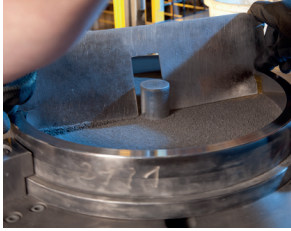

# WIR SUCHEN TECHNISCHE MITARBEITER ARBEITSVORBEREITUNG

m/w/d | zum frühestmöglichen Eintritt | 59872 Meschede | [www.theleico.com](http://www.theleico.com)

Die THELEICO Schleiftechnik GmbH & Co. KG ist ein seit über 140 Jahren weltweit agierendes, traditionsreiches Familienunternehmen, das in vielen Industriezweigen im Bereich der Präzisions-Schleiftechnik erfolgreich tätig ist. Der Erfolg und das Wachstum unseres Unternehmens in den vergangenen Jahren hat ein starkes Team zusammengeschweißt.

## IHR PROFIL

- » Abgeschlossene technische Ausbildung, Meister, Techniker oder Dipl. Ing.
- » Mindestens 3 Jahre Berufserfahrung in einem industriellen Betrieb
- » Von Vorteil: Ehemalige Position in der Arbeitsvorbereitung, Forschung & Entwicklung, Meister, Vorarbeiter, Schichtführer oder Abteilungsleiter
- » Idealerweise Erfahrung im Umgang mit einem 2D- oder 3D-Zeichenprogramm sowie Erfahrung im Lean Six Sigma
- » Englisch in Wort und Schrift
- » Sichere EDV-Kenntnisse (MS-Office, besonders Excel)
- » Technisches Interesse und Verständnis
- » Eine selbstständige Arbeitsweise und hohe Eigeninitiative wird vorausgesetzt